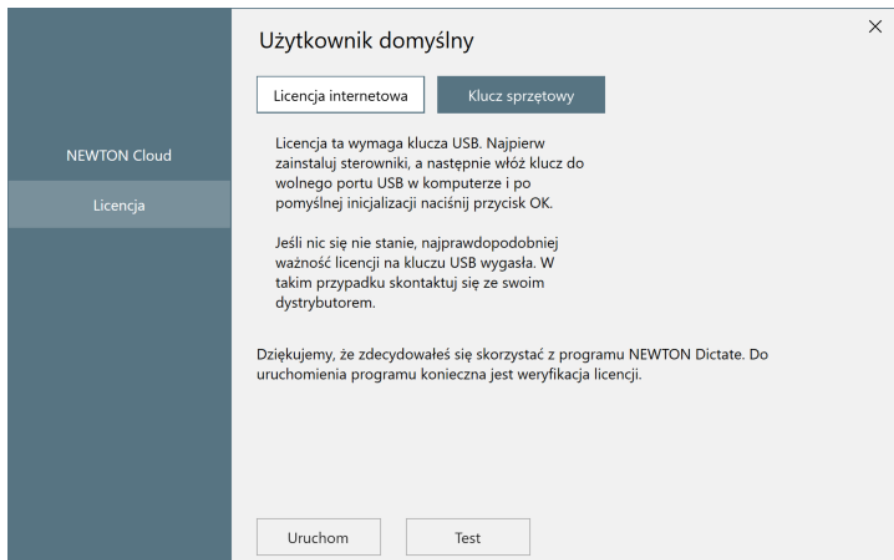

Pobranie pliku instalacyjnego i instalacja

Wraz z programem NEWTON Dictate otrzymałeś kartę licencyjną zawierającą link do pliku instalacyjnego NewtonDictate5.exe. Z tego linku pobierz plik i zapisz go na swoim komputerze. Pobrany plik instalacyjny uruchom w standardowy sposób, a następnie zainstaluj program, korzystając z pomocy asystenta instalacji.

Pierwsze uruchomienie

NEWTON Dictate uruchomisz, klikając w ikonę na pulpicie Windows lub za pośrednictwem menu Start.

Weryfikacja licencji

Do weryfikacji Twojej licencji służy klucz licencyjny. Znajdziesz go w opakowaniu programu. Podłącz klucz do wolnego portu USB Twojego komputera. W oknie, które pojawi się po pierwszym uruchomieniu programu, wybierz zakładkę **Licencja**, a następnie **Klucz sprzętowy**.

Klikając w przycisk **Test**, możesz wypróbować dostępność serwera licencyjnego.

Po kliknięciu w przycisk **Uruchom**, program zostanie włączony.

Po uruchomieniu NEWTON Dictate w oknie programu pojawi się tutorial, dzięki któremu w kilku krokach nauczysz się, jak korzystać z naszego systemu w najbardziej efektywny sposób.